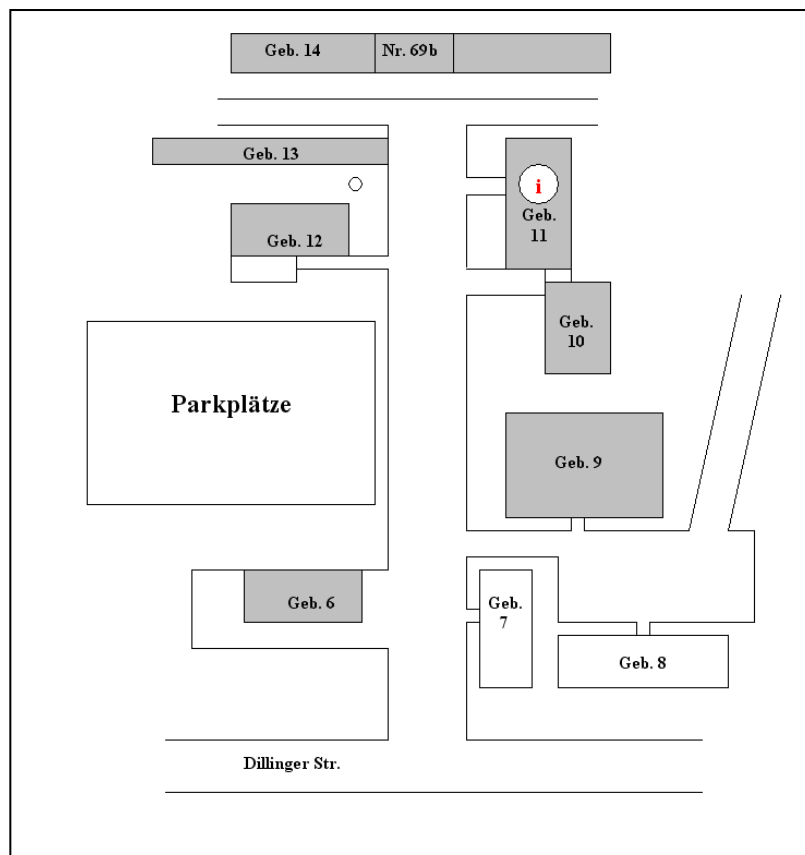

Gebäudeübersicht der Ruth-Schaumann-Schule

Gebäude 6: 1. Stock: Verwaltung, Küche, Speisesaal
 2. Stock: Grundschule, Schulkindergarten
 3. Stock: Internat

Gebäude 9: Sport- und Schwimmhalle

Gebäude 10: Aula

Gebäude 11: Hauptschule, Sekretariat

Gebäude 12: Schulkindergarten, Pädagogische Audiologie

Gebäude 13: Lagerhalle

Gebäude 14: Schulküche Nr. 69b

Informationsstand

Ruth-Schaumann-Schule

Staatliche Förderschule für Gehörlose und Schwerhörige